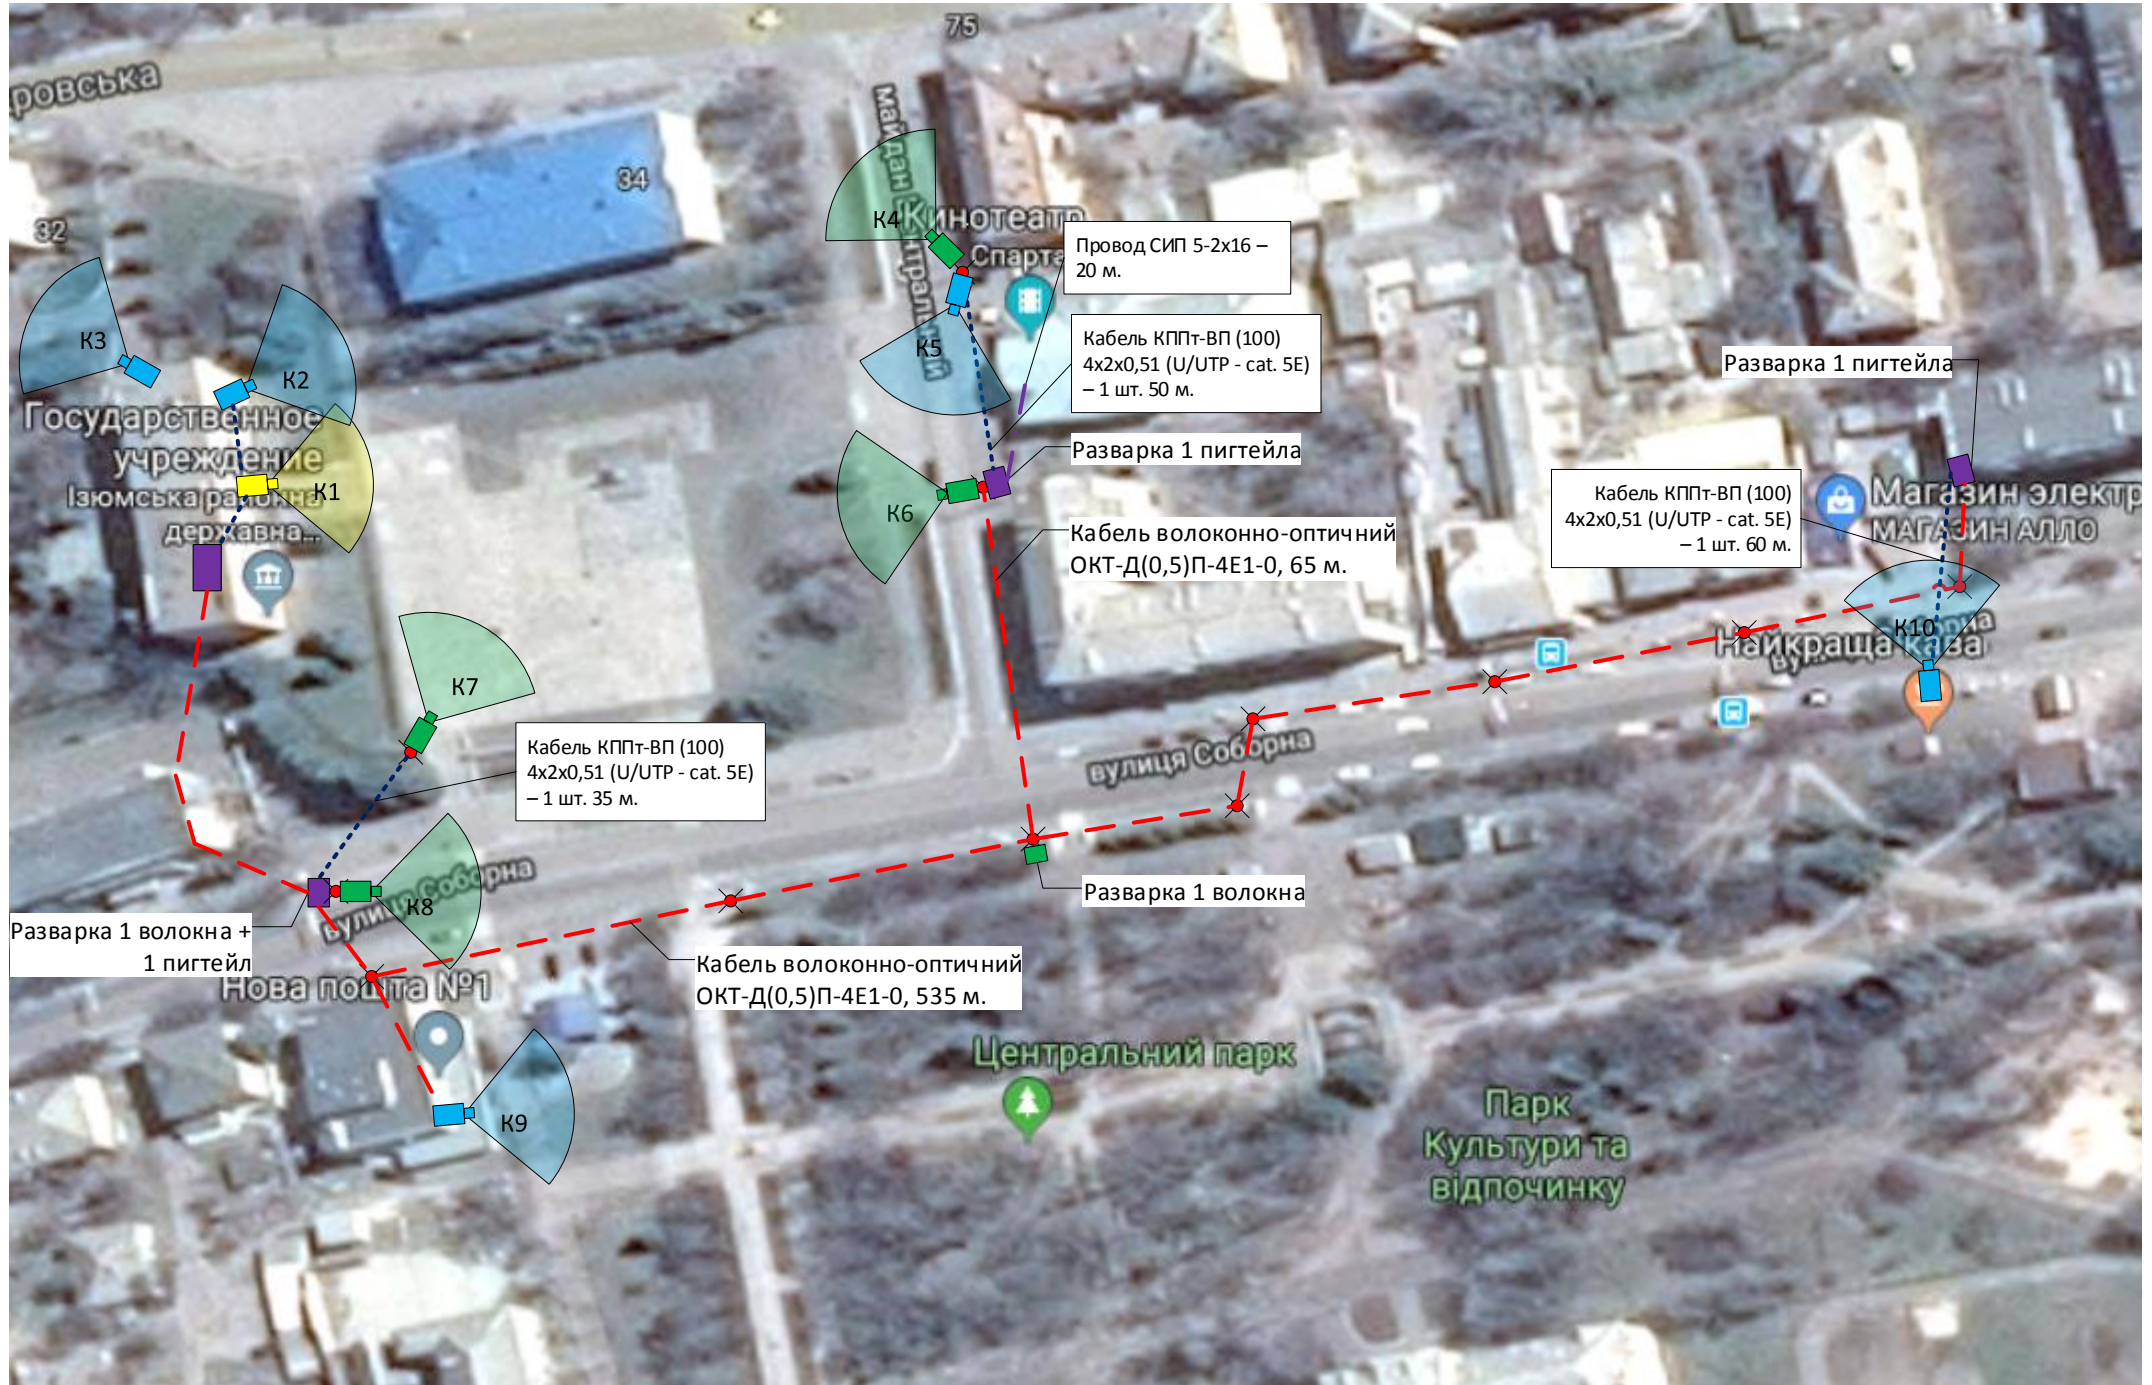

План-схема

монтажу трас, розміщення відеокамер і гермобоксів Системи Відеоспостереження розташованої за адресою: м. Изюм, вул. Соборна

План-схема

монтажу трас, розміщення відеокамер і гермобоксів Системи Відеоспостереження розташованої за адресою: м. Ізюм, вул. Соборна, пішохідний міст.